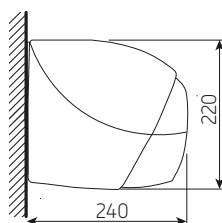

5 ÅRS
GARANTI

10.06.2024

kirsch™

ALFA – Produktbeskrivelse

Type:
Bærerørsmarkise

Maksimum størrelse:
600 x 400 cm med 2 arme
700 x 400 cm med 4 arme

Betjening: Motor eller drejestang

Muligt tilvalg: LED-belysning

Markisens hældning

Montering på væg

Topmontering i loft

Montering på væg

STANDARD

Topmontering i loft

STANDARD

ALFA – minimum bredde