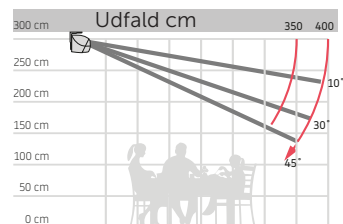

Terrassemarkise

Alfa

Alsidig og fleksibel markise i stilrent og robust design. Vælg blandt 3 forskellige kassettetyper.

- Bredder fra 204 - 700 cm og udfald fra 150 - 400 cm.
- Vælg mellem åben, semi-åben og hellukket kassette, velegnet til f.eks. stern eller under udhæng.
- Elektrisk eller manuel betjening.
- Mulighed for LED-lys i arme og frontbom.
- Velegnet til nichemontering ved f.eks. u-huse.

5 ÅRS
GARANTI

10.06.2024

kirsch™

ALFA – Produktbeskrivelse

Type:
Bærerørsmarkise

Maksimum størrelse:
600 x 400 cm med 2 arme
700 x 400 cm med 4 arme

Betjening: Motor eller drejestang

Muligt tilvalg: LED-belysning

Markisens hældning

Montering på væg

Topmontering i loft

Montering på væg

STANDARD

Topmontering i loft

STANDARD

ALFA – minimum bredde