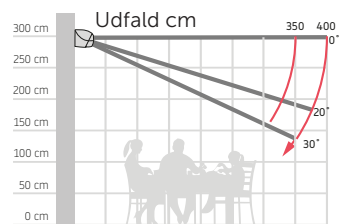

Markisens hældning

Montering på væg