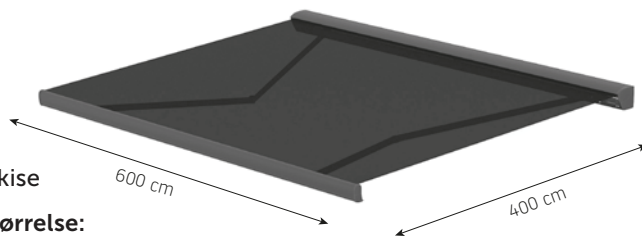

Terrassemarkise

Alfa

Alsidig og fleksibel markise i stilrent og robust design. Vælg blandt 3 forskellige kassettetyper.

- Bredder fra 204 - 700 cm og udfald fra 150 - 400 cm.
- Vælg mellem åben, semi-åben og hellukket kassette, velegnet til f.eks. stern eller under udhæng.
- Elektrisk eller manuel betjening.
- Mulighed for LED-lys i arme og frontbom.
- Velegnet til nichemontering ved f.eks. u-huse.

5 ÅRS
GARANTI

10.06.2024

kirsch™

ALFA – Produktbeskrivelse

Type:
Bærerørsmarkise

Maksimum størrelse:
600 x 400 cm med 2 arme
700 x 400 cm med 4 arme

Betjening: Motor eller drejestang

Muligt tilvalg: LED-belysning

Markisens hældning

Montering på væg

Topmontering i loft

Montering på væg

STANDARD

Topmontering i loft

STANDARD

ALFA – minimum bredde