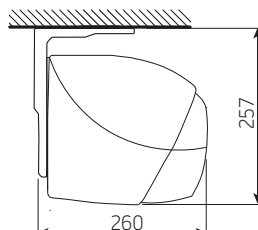

5 ÅRS
GARANTI

10.06.2024

kirsch™

ALFA – Produktbeskrivelse

Type:
Bærerørsmarkise

Maksimum størrelse:
600 x 400 cm med 2 arme
700 x 400 cm med 4 arme

Betjening: Motor eller drejestang

Muligt tilvalg: LED-belysning

Markisens hældning

Montering på væg

Topmontering i loft

Montering på væg

STANDARD

Topmontering i loft

STANDARD

ALFA – minimum bredde