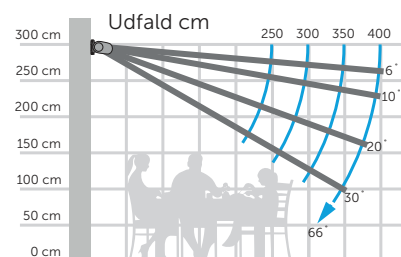

Terrassemarkise Zeta

**Moderne og elegant kassettemarkise
til væg- eller loftmontage.
Smagfuld markise til en fornuftig pris.**

- Solafskærmning til terrassen men også velegnet til altaner.
- Stort dugareal på op til 600 x 400 cm / 700 x 300 cm.
- Bredt farveudvalg for dug og kassette.
- Kassetten yder fuld beskyttelse af dug og arme mod vind, sne, regn og støv.
- Kan udvides med integreret LED-belysning i arme og forbom.

**5 ÅRS
GARANTI**

04.03.2024

kirschTM

ZETA – Produktbeskrivelse

Type: Kassettemarkise

Maksimum størrelse:
600 x 400 cm / 700 x 300 cm

Funktion: Elektrisk

Muligt tilvalg:
LED-belysning

Markisens hældning

Montering på væg

Topmontering i loft

Montering på væg

Topmontering i loft

STANDARD

STANDARD

ZETA – minimum bredde