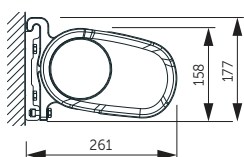

**5 ÅRS
GARANTI**

04.03.2024

kirschTM

ZETA – Produktbeskrivelse

Type: Kassettemarkise

Maksimum størrelse:
600 x 400 cm / 700 x 300 cm

Funktion: Elektrisk

Muligt tilvalg:
LED-belysning

Markisens hældning

Montering på væg

Topmontering i loft

Montering på væg

Topmontering i loft

STANDARD

STANDARD

ZETA – minimum bredde

Luxline 400

LED-belysning

Udfald cm	200	250	300	350	400
Antal arme	2	2	2	2	2
Min. bredde cm	239	289	339	389	439

STANDARD

Fås i 6 kassettefarver

RAL 9001

RAL 9010

RAL 9016