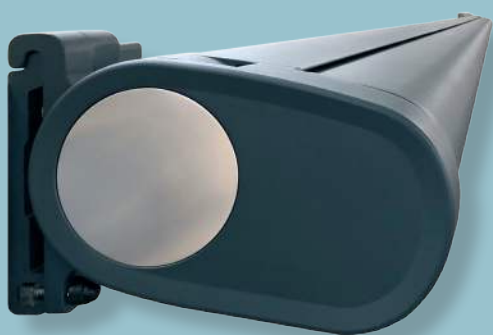

Terrassemarkise Zeta

**Moderne og elegant kassettemarkise
til væg- eller loftmontage.
Smagfuld markise til en fornuftig pris.**

- Solafskærmning til terrassen men også velegnet til altaner.
- Stort dugareal på op til 600 x 400 cm / 700 x 300 cm.
- Bredt farveudvalg for dug og kassette.
- Kassetten yder fuld beskyttelse af dug og arme mod vind, sne, regn og støv.
- Kan udvides med integreret LED-belysning i arme og forbom.

**5 ÅRS
GARANTI**

04.03.2024

kirschTM

ZETA – Produktbeskrivelse

Type: Kassettemarkise

Maksimum størrelse:
600 x 400 cm / 700 x 300 cm

Funktion: Elektrisk

Muligt tilvalg:
LED-belysning

Markisens hældning

Montering på væg

Topmontering i loft

Montering på væg

Topmontering i loft

STANDARD

STANDARD

ZETA – minimum bredde

Luxline 400

LED-belysning

Udfald cm	200	250	300	350	400
Antal arme	2	2	2	2	2
Min. bredde cm	239	289	339	389	439

STANDARD

Fås i 6 kassettefarver

RAL 9001

RAL 9010

RAL 9016