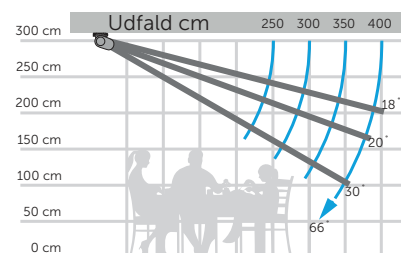

**5 ÅRS
GARANTI**

04.03.2024

kirschTM

ZETA – Produktbeskrivelse

Type: Kassettemarkise

Maksimum størrelse:
600 x 400 cm / 700 x 300 cm

Funktion: Elektrisk

Muligt tilvalg:
LED-belysning

Markisens hældning

Montering på væg

Topmontering i loft

Montering på væg

Topmontering i loft

STANDARD

STANDARD

ZETA – minimum bredde