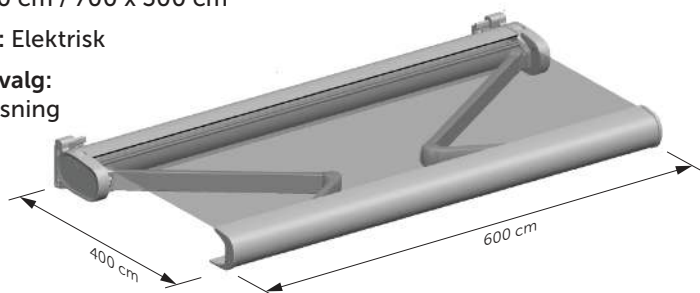

Terrassemarkise Zeta

**Moderne og elegant kassettemarkise
til væg- eller loftmontage.
Smagfuld markise til en fornuftig pris.**

- Solafskærmning til terrassen men også velegnet til altaner.
- Stort dugareal på op til 600 x 400 cm / 700 x 300 cm.
- Bredt farveudvalg for dug og kassette.
- Kassetten yder fuld beskyttelse af dug og arme mod vind, sne, regn og støv.
- Kan udvides med integreret LED-belysning i arme og forbom.

**5 ÅRS
GARANTI**

04.03.2024

kirschTM

ZETA – Produktbeskrivelse

Type: Kassettemarkise

Maksimum størrelse:
600 x 400 cm / 700 x 300 cm

Funktion: Elektrisk

Muligt tilvalg:
LED-belysning

Markisens hældning

Montering på væg

Topmontering i loft

Montering på væg

Topmontering i loft

STANDARD

STANDARD

ZETA – minimum bredde