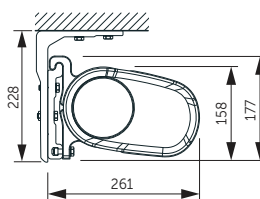

**5 ÅRS
GARANTI**

04.03.2024

kirschTM

ZETA – Produktbeskrivelse

Type: Kassettemarkise

Maksimum størrelse:
600 x 400 cm / 700 x 300 cm

Funktion: Elektrisk

Muligt tilvalg:
LED-belysning

Markisens hældning

Montering på væg

Topmontering i loft

Montering på væg

Topmontering i loft

STANDARD

STANDARD

ZETA – minimum bredde

Luxline 400

LED-belysning

Udfald cm	200	250	300	350	400
Antal arme	2	2	2	2	2
Min. bredde cm	239	289	339	389	439

STANDARD

Fås i 6 kassettefarver

RAL 9001

RAL 9010

RAL 9016