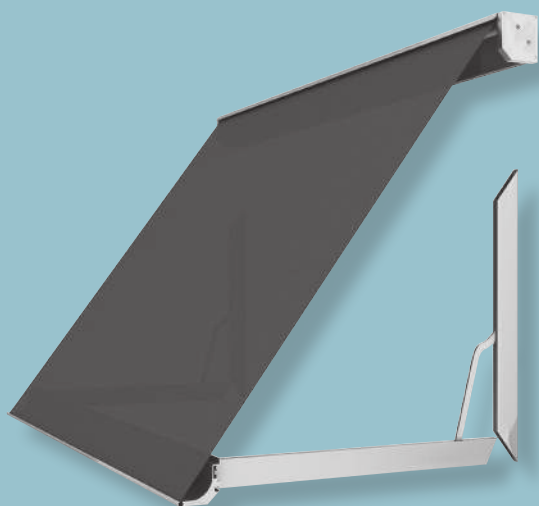

## Vinduesmarkise 95/110

**Slidstærk vinduesmarkise, ideel til sol- og varmebeskyttelse ved vinduer og altaner.**

- Lækkert design med elegant forbum.
- Fuldlukket markise med fuld dugbeskyttelse.
- Passer til vinduer og altaner.
- Stormsikre arme kan vælges.
- Slidstærk og vejrbestandig acryldug.
- Fås i mange farver.
- Størrelse op til 400 x 150 cm.

## Vinduesmarkise 95 – Produktbeskrivelse

Maks. mål i cm

	Bredde cm	Br. forbundet cm	Rør dia cm
Markise 95	400	700	63
Markise 95 højre	400	700	63

## Vinduesmarkise 110 – Produktbeskrivelse

Maks. mål i cm

	Bredde cm	Br. forbundet cm	Rør dia cm
Markise 110	400	700	63

## Stormsikker arm

**STANDARD**

Med aluminiums-  
hængsel