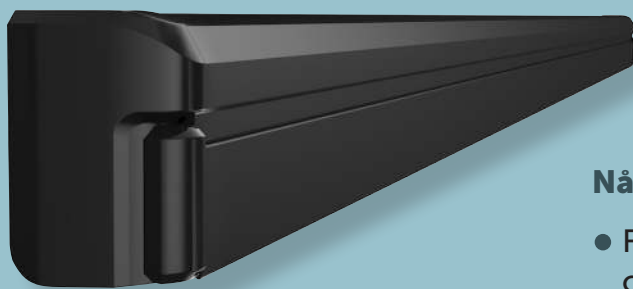

## Terrassemarkise Sigma

**Når kvalitet, funktion og pris går hånd i hånd.**

- Flot strømlinet design, der oser af kvalitet og eksklusivitet.
- Stort dugareal på op til 550 x 300 cm.
- Stilsikre farver indenfor dug og kassette.
- Kassetten yder god beskyttelse af dug og arme mod vind, sne, regn og støv.
- Med LED-lys i forbommen forlænger du dine sommeraftener.

### Type:

Hellukket kassettemarkise

### Maksimum størrelse:

550 x 300 cm

**Funktion:** Motor, fjernbetjening og drejestang

**Inklusiv:** LED-belysning