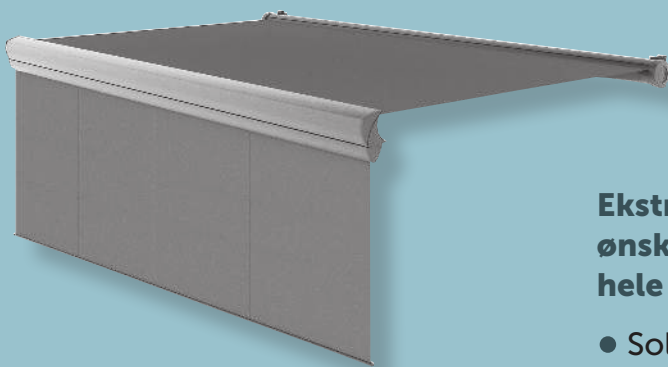

Terrassemarkise

Omega Max+

Ekstra funktionel kassettemarkise – når du ønsker det hele. Giver maksimal beskyttelse hele året rundt med rullegardin i forbom.

- Solafskærmning til terrasse, altan og veranda.
- Stort dugareal på op til 600 x 350 cm.
- Bredt farveudvalg for dug og kassette.
- Kassetten yder fuld beskyttelse af dug og arme mod vind, sne, regn og støv.
- Kan udvides med LED-lys i arme.

5 ÅRS
GARANTI

04.03.2024

kirsch™

OMEGA MAX+ – Produktbeskrivelse

Type:

Kassettemarkise med forhæng

Maksimum størrelse:

600 x 350 cm

Funktion: Elektrisk

Muligt tilvalg: LED-belysning

Rullegardin i forbom

Manuel funktion

STANDARD

L 95 cm: Alle farver i screen stof.

L 100 cm: Alle farver i screen stof.

Montering på væg