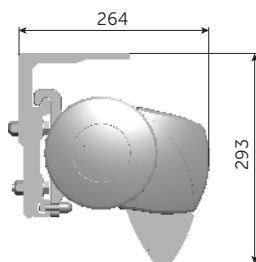

5 ÅRS
GARANTI

04.03.2024

kirsch™

OMEGA MAX+ – Produktbeskrivelse

Type:

Kassettemarkise med forhæng

Maksimum størrelse:

600 x 350 cm

Funktion: Elektrisk

Muligt tilvalg: LED-belysning

Rullegardin i forbom

Manuel funktion

STANDARD

L 95 cm: Alle farver i screen stof.

L 100 cm: Alle farver i screen stof.

Montering på væg

STANDARD

Topmontering i loft

OMEGA MAX+ – minimum bredde

Luxline 400

LED-belysning

Udfald cm	200	250	300	350	400
Antal arme	2	2	2	2	2
Min. bredde cm	239	289	339	389	439

STANDARD

Fås i 6 kassettefarver