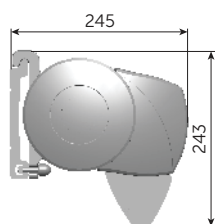

5 ÅRS
GARANTI

04.03.2024

kirsch™

OMEGA MAX+ – Produktbeskrivelse

Type:

Kassettemarkise med forhæng

Maksimum størrelse:

600 x 350 cm

Funktion: Elektrisk

Muligt tilvalg: LED-belysning

Rullegardin i forbom

Manuel funktion

STANDARD

L 95 cm: Alle farver i screen stof.

L 100 cm: Alle farver i screen stof.

Montering på væg

STANDARD

Topmontering i loft

OMEGA MAX+ – minimum bredde

Luxline 400

LED-belysning

Udfald cm	200	250	300	350	400
Antal arme	2	2	2	2	2
Min. bredde cm	239	289	339	389	439

STANDARD

Fås i 6 kassettefarver