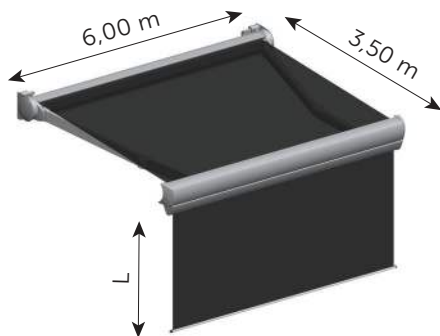

Terrassemarkise

Omega Max+

Ekstra funktionel kassettemarkise – når du ønsker det hele. Giver maksimal beskyttelse hele året rundt med rullegardin i forbom.

- Solafskærmning til terrasse, altan og veranda.
- Stort dugareal på op til 600 x 350 cm.
- Bredt farveudvalg for dug og kassette.
- Kassetten yder fuld beskyttelse af dug og arme mod vind, sne, regn og støv.
- Kan udvides med LED-lys i arme.

5 ÅRS
GARANTI

04.03.2024

kirsch™

OMEGA MAX+ – Produktbeskrivelse

Type:

Kassettemarkise med forhæng

Maksimum størrelse:

600 x 350 cm

Funktion: Elektrisk

Muligt tilvalg: LED-belysning

Rullegardin i forbom

Manuel funktion

STANDARD

L 95 cm: Alle farver i screen stof.

L 100 cm: Alle farver i screen stof.

Montering på væg

STANDARD

Topmontering i loft

OMEGA MAX+ – minimum bredde

Luxline 400

LED-belysning

Udfald cm	200	250	300	350	400
Antal arme	2	2	2	2	2
Min. bredde cm	239	289	339	389	439

STANDARD

Fås i 6 kassettefarver