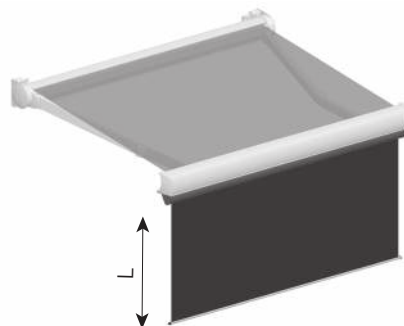

Terrassemarkise

Omega Max+

Ekstra funktionel kassettemarkise – når du ønsker det hele. Giver maksimal beskyttelse hele året rundt med rullegardin i forbom.

- Solafskærmning til terrasse, altan og veranda.
- Stort dugareal på op til 600 x 350 cm.
- Bredt farveudvalg for dug og kassette.
- Kassetten yder fuld beskyttelse af dug og arme mod vind, sne, regn og støv.
- Kan udvides med LED-lys i arme.

5 ÅRS
GARANTI

04.03.2024

kirsch™

OMEGA MAX+ – Produktbeskrivelse

Type:

Kassettemarkise med forhæng

Maksimum størrelse:

600 x 350 cm

Funktion: Elektrisk

Muligt tilvalg: LED-belysning

Rullegardin i forbom

Manuel funktion

STANDARD

L 95 cm: Alle farver i screen stof.

L 100 cm: Alle farver i screen stof.

Montering på væg

STANDARD

Topmontering i loft

OMEGA MAX+ – minimum bredde

Luxline 400

LED-belysning

Udfald cm	200	250	300	350	400
Antal arme	2	2	2	2	2
Min. bredde cm	239	289	339	389	439

STANDARD

Fås i 6 kassettefarver