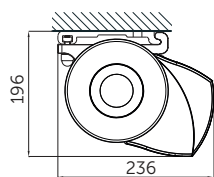

**5 ÅRS
GARANTI**

04.03.2024

kirsch™

OMEGA MAX – Produktbeskrivelse

Type: Kassettemarkise

Maksimum størrelse:
600 x 400 cm

Funktion: Elektrisk

Muligt
tilvalg:
LED
belysning

Markisens hældning

Montering på væg

Topmontering i loft

Montering på væg

Topmontering i loft

STANDARD

STANDARD

OMEGA MAX – minimum bredde

Luxline 400

LED-belysning

Vector 400

Udfald cm	200	250	300	350	400
Antal arme	2	2	2	2	2
Min. bredde cm	239	289	339	389	439

STANDARD

Fås i 6 kassettefarver

RAL 9001

RAL 9010