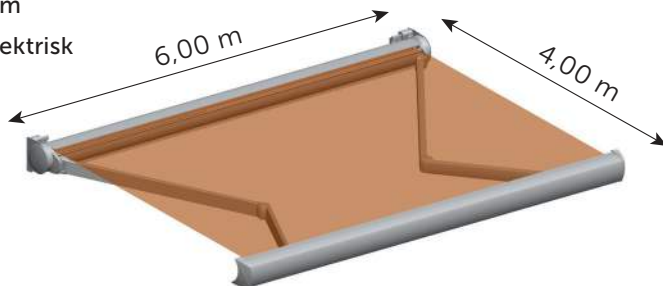

Terrassemarkise

Omega Max

Robust kassettemarkise med et elegant afrundet design.

- Solafskærmning til terrassen men også velegnet til altaner.
- Stort dugareal på op til 600 x 400 cm.
- Bredt farveudvalg for dug og kassette.
- Kassetten yder fuld beskyttelse af dug og arme mod vind, sne, regn og støv.
- Kan udvides med LED-lys i arme.

**5 ÅRS
GARANTI**

04.03.2024

kirsch™

OMEGA MAX – Produktbeskrivelse

Type: Kassettemarkise

Maksimum størrelse:
600 x 400 cm

Funktion: Elektrisk

Muligt
tilvalg:
LED
belysning

Markisens hældning

Montering på væg

Topmontering i loft

Montering på væg

Topmontering i loft

STANDARD

STANDARD

OMEGA MAX – minimum bredde