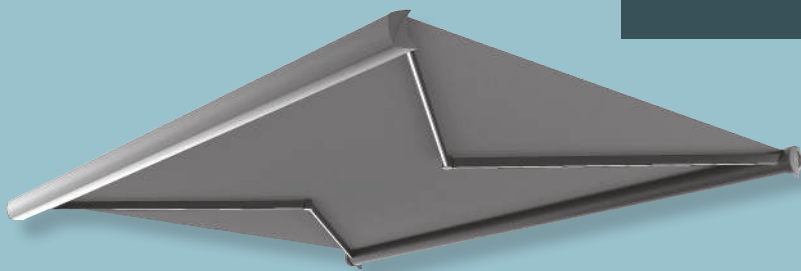

Terrassemarkise

Omega Max

Robust kassettemarkise med et elegant afrundet design.

- Solafskærmning til terrassen men også velegnet til altaner.
- Stort dugareal på op til 600 x 400 cm.
- Bredt farveudvalg for dug og kassette.
- Kassetten yder fuld beskyttelse af dug og arme mod vind, sne, regn og støv.
- Kan udvides med LED-lys i arme.

**5 ÅRS
GARANTI**

04.03.2024

kirsch™

OMEGA MAX – Produktbeskrivelse

Type: Kassettemarkise

Maksimum størrelse:
600 x 400 cm

Funktion: Elektrisk

Muligt
tilvalg:
LED
belysning

Markisens hældning

Montering på væg

Topmontering i loft

Montering på væg

Topmontering i loft

STANDARD

STANDARD

OMEGA MAX – minimum bredde