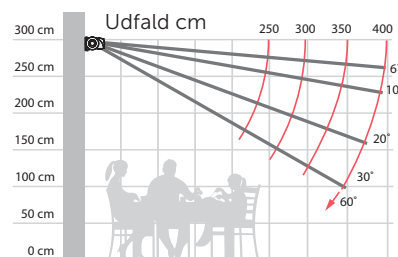

Terrassemarkise

Omega Max

Robust kassettemarkise med et elegant afrundet design.

- Solafskærmning til terrassen men også velegnet til altaner.
- Stort dugareal på op til 600 x 400 cm.
- Bredt farveudvalg for dug og kassette.
- Kassetten yder fuld beskyttelse af dug og arme mod vind, sne, regn og støv.
- Kan udvides med LED-lys i arme.

**5 ÅRS
GARANTI**

04.03.2024

kirsch™

OMEGA MAX – Produktbeskrivelse

Type: Kassettemarkise

Maksimum størrelse:
600 x 400 cm

Funktion: Elektrisk

Muligt
tilvalg:
LED
belysning

Markisens hældning

Montering på væg

Topmontering i loft

Montering på væg

Topmontering i loft

STANDARD

STANDARD

OMEGA MAX – minimum bredde