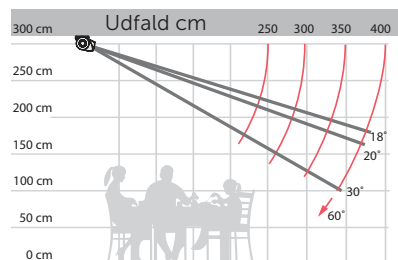

**5 ÅRS
GARANTI**

04.03.2024

kirsch™

OMEGA MAX – Produktbeskrivelse

Type: Kassettemarkise

Maksimum størrelse:
600 x 400 cm

Funktion: Elektrisk

Muligt
tilvalg:
LED
belysning

Markisens hældning

Montering på væg

Topmontering i loft

Montering på væg

Topmontering i loft

STANDARD

STANDARD

OMEGA MAX – minimum bredde