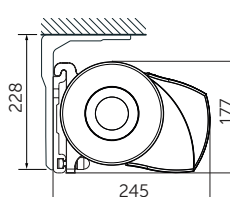

**5 ÅRS
GARANTI**

04.03.2024

kirsch™

OMEGA MAX – Produktbeskrivelse

Type: Kassettemarkise

Maksimum størrelse:
600 x 400 cm

Funktion: Elektrisk

Muligt
tilvalg:
LED
belysning

Markisens hældning

Montering på væg

Topmontering i loft

Montering på væg

Topmontering i loft

STANDARD

STANDARD

OMEGA MAX – minimum bredde

Luxline 400

LED-belysning

Vector 400

Udfald cm	200	250	300	350	400
Antal arme	2	2	2	2	2
Min. bredde cm	239	289	339	389	439

STANDARD

Fås i 6 kassettefarver

RAL 9001

RAL 9010