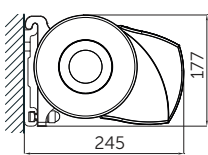

**5 ÅRS
GARANTI**

04.03.2024

kirsch™

OMEGA MAX – Produktbeskrivelse

Type: Kassettemarkise

Maksimum størrelse:
600 x 400 cm

Funktion: Elektrisk

Muligt
tilvalg:
LED
belysning

Markisens hældning

Montering på væg

Topmontering i loft

Montering på væg

Topmontering i loft

STANDARD

STANDARD

OMEGA MAX – minimum bredde

Luxline 400

LED-belysning

Vector 400

Udfald cm	200	250	300	350	400
Antal arme	2	2	2	2	2
Min. bredde cm	239	289	339	389	439

STANDARD

Fås i 6 kassettefarver

RAL 9001

RAL 9010