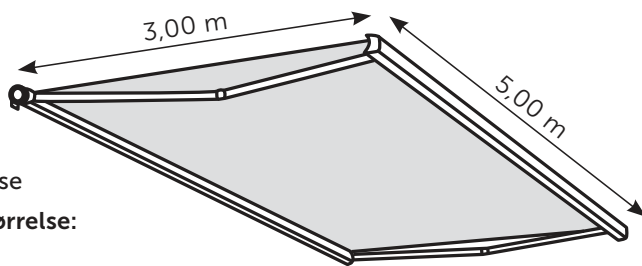

**5 ÅRS
GARANTI**

04.03.2024

kirsch™

OMEGA – Produktbeskrivelse

Type:
Kassettemarkise

Maksimum størrelse:
500 x 300 cm

Funktion: Elektrisk

Markisens hældning

Montering på væg

Montering på væg

Topmontering i loft

Topmontering i loft

OMEGA – minimum bredde

Udfald cm	200	250	300
Antal arme	2	2	2
Min. bredde cm	240	290	340

Luxline 300

STANDARD