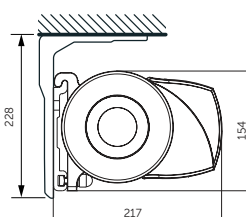

**5 ÅRS
GARANTI**

04.03.2024

kirsch™

OMEGA – Produktbeskrivelse

Type:
Kassettemarkise

Maksimum størrelse:
500 x 300 cm

Funktion: Elektrisk

Markisens hældning

Montering på væg

Montering på væg

Topmontering i loft

Topmontering i loft

OMEGA – minimum bredde

Udfald cm	200	250	300
Antal arme	2	2	2
Min. bredde cm	240	290	340

Luxline 300

STANDARD