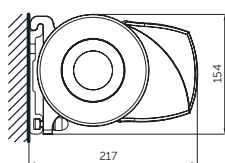

**5 ÅRS
GARANTI**

04.03.2024

kirsch™

OMEGA – Produktbeskrivelse

Type:
Kassettemarkise

Maksimum størrelse:
500 x 300 cm

Funktion: Elektrisk

Markisens hældning

Montering på væg

Montering på væg

Topmontering i loft

Topmontering i loft

OMEGA – minimum bredde

Udfald cm	200	250	300
Antal arme	2	2	2
Min. bredde cm	240	290	340

Luxline 300

STANDARD