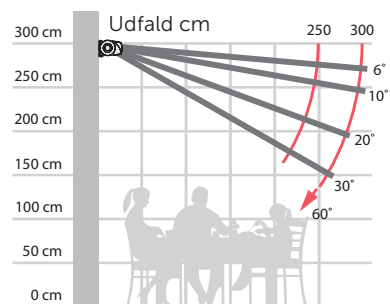

**5 ÅRS
GARANTI**

04.03.2024

kirsch™

OMEGA – Produktbeskrivelse

Type:
Kassettemarkise

Maksimum størrelse:
500 x 300 cm

Funktion: Elektrisk

Markisens hældning

Montering på væg

Montering på væg

Topmontering i loft

Topmontering i loft

OMEGA – minimum bredde

Udfald cm	200	250	300
Antal arme	2	2	2
Min. bredde cm	240	290	340

Luxline 300

STANDARD