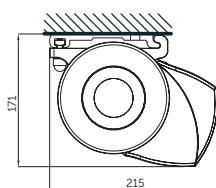

**5 ÅRS
GARANTI**

04.03.2024

kirsch™

OMEGA – Produktbeskrivelse

Type:
Kassettemarkise

Maksimum størrelse:
500 x 300 cm

Funktion: Elektrisk

Markisens hældning

Montering på væg

Montering på væg

Topmontering i loft

Topmontering i loft

OMEGA – minimum bredde

Udfald cm	200	250	300
Antal arme	2	2	2
Min. bredde cm	240	290	340

Luxline 300

STANDARD