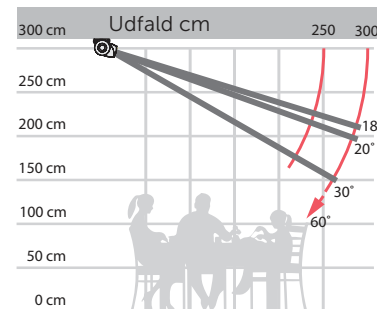

**5 ÅRS
GARANTI**

04.03.2024

kirsch™

OMEGA – Produktbeskrivelse

Type:
Kassettemarkise

Maksimum størrelse:
500 x 300 cm

Funktion: Elektrisk

Markisens hældning

Montering på væg

Montering på væg

Topmontering i loft

Topmontering i loft

OMEGA – minimum bredde

Udfald cm	200	250	300
Antal arme	2	2	2
Min. bredde cm	240	290	340

Luxline 300

STANDARD