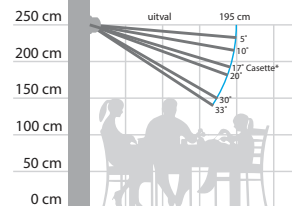

**5 ÅRS
GARANTI**

04.03.2024

kirsch[™]

GAMMA – Produktbeskrivelse

Type:
Kassettemarkise

Maksimum størrelse:
500 x 295 cm

Funktion: Manuel eller elektrisk

Markisens hældning

Udfald 200 cm

Udfald 250 cm

Udfald 300 cm

Set fra side

Set fra front

GAMMA – minimum bredde

Arm – standard

Udfald cm	195	245	295
Antal arme	2	2	2
Min. bredde cm	260	310	360