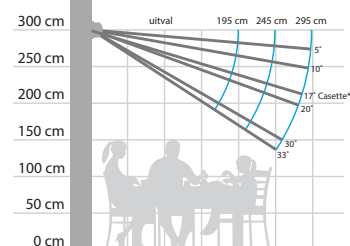

**5 ÅRS
GARANTI**

04.03.2024

kirsch[™]

GAMMA – Produktbeskrivelse

Type:
Kassettemarkise

Maksimum størrelse:
500 x 295 cm

Funktion: Manuel eller elektrisk

Markisens hældning

Udfald 200 cm

Udfald 250 cm

Udfald 300 cm

Set fra side

Set fra front

GAMMA – minimum bredde

Arm – standard

Udfald cm	195	245	295
Antal arme	2	2	2
Min. bredde cm	260	310	360