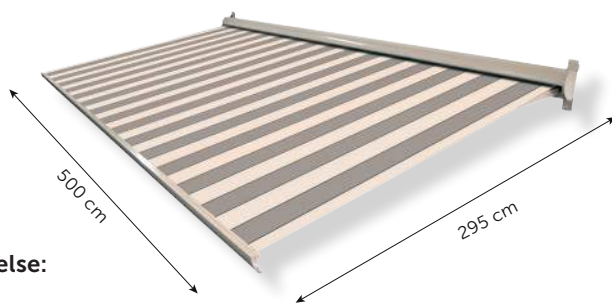

**5 ÅRS
GARANTI**

04.03.2024

kirsch[™]

GAMMA – Produktbeskrivelse

Type:
Kassettemarkise

Maksimum størrelse:
500 x 295 cm

Funktion: Manuel eller elektrisk

Markisens hældning

Udfald 200 cm

Udfald 250 cm

Udfald 300 cm

Set fra side

Set fra front

GAMMA – minimum bredde

Arm – standard

Udfald cm	195	245	295
Antal arme	2	2	2
Min. bredde cm	260	310	360