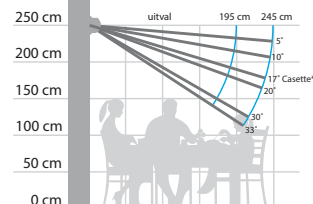

**5 ÅRS
GARANTI**

04.03.2024

kirsch[™]

GAMMA – Produktbeskrivelse

Type:
Kassettemarkise

Maksimum størrelse:
500 x 295 cm

Funktion: Manuel eller elektrisk

Markisens hældning

Udfald 200 cm

Udfald 250 cm

Udfald 300 cm

Set fra side

Set fra front

GAMMA – minimum bredde

Arm – standard

Udfald cm	195	245	295
Antal arme	2	2	2
Min. bredde cm	260	310	360