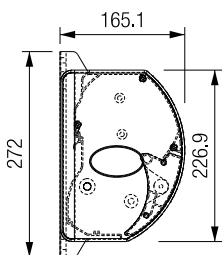

**5 ÅRS
GARANTI**

04.03.2024

kirsch[™]

GAMMA – Produktbeskrivelse

Type:
Kassettemarkise

Maksimum størrelse:
500 x 295 cm

Funktion: Manuel eller elektrisk

Markisens hældning

Udfald 200 cm

Udfald 250 cm

Udfald 300 cm

Set fra side

Set fra front

GAMMA – minimum bredde

Arm – standard

Udfald cm	195	245	295
Antal arme	2	2	2
Min. bredde cm	260	310	360