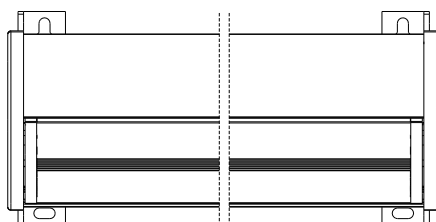

**5 ÅRS
GARANTI**

04.03.2024

kirsch[™]

GAMMA – Produktbeskrivelse

Type:
Kassettemarkise

Maksimum størrelse:
500 x 295 cm

Funktion: Manuel eller elektrisk

Markisens hældning

Udfald 200 cm

Udfald 250 cm

Udfald 300 cm

Set fra side

Set fra front

GAMMA – minimum bredde

Arm – standard

Udfald cm	195	245	295
Antal arme	2	2	2
Min. bredde cm	260	310	360