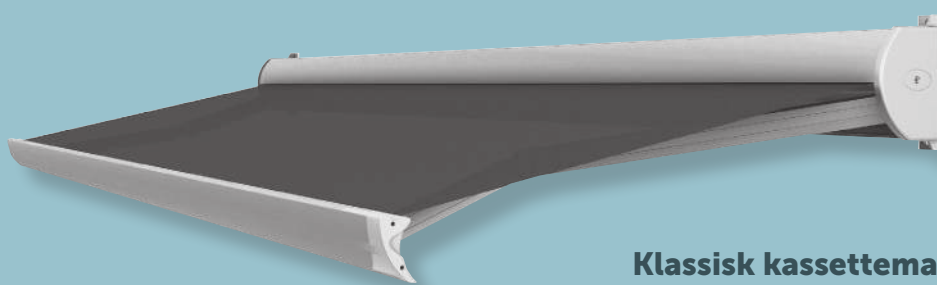

Terrassemarkise

Gamma

**Klassisk kassettemarkise med rundet look.
Her taler vi value-for-money.**

- Giver god beskyttelse mod sol, regn og varme.
- Bredt farveudvalg for dug og kassette.
- Robust kassette der samtidig beskytter dug og arme mod vind, sne, regn og støv.
- Enkel og stærk konstruktion der gør montering let at gå til.

**5 ÅRS
GARANTI**

04.03.2024

kirsch[™]

GAMMA – Produktbeskrivelse

Type:
Kassettemarkise

Maksimum størrelse:
500 x 295 cm

Funktion: Manuel eller elektrisk

Markisens hældning

Udfald 200 cm

Udfald 250 cm

Udfald 300 cm

Set fra side

Set fra front

GAMMA – minimum bredde

Arm – standard

Udfald cm	195	245	295
Antal arme	2	2	2
Min. bredde cm	260	310	360