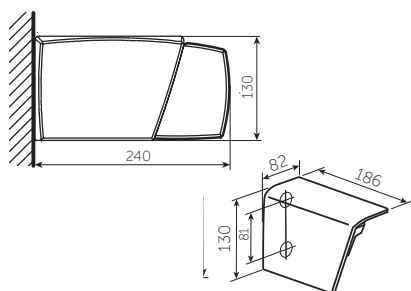

**5 ÅRS
GARANTI**

04.03.2024

kirsch™

DELTA – Produktbeskrivelse

Type:
Kassettemarkise

Maksimum størrelse:
600 x 350 cm

Funktion: Elektrisk

Muligt tilvalg: LED-belysning

Markisens hældning

Montering på væg

Montering på væg

Topmontering i loft

Topmontering i loft

DELTA – minimum bredde

Luxline 400

Armen LED-lighting