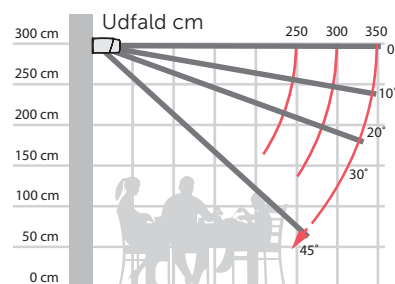

Markisens hældning

Montering på væg