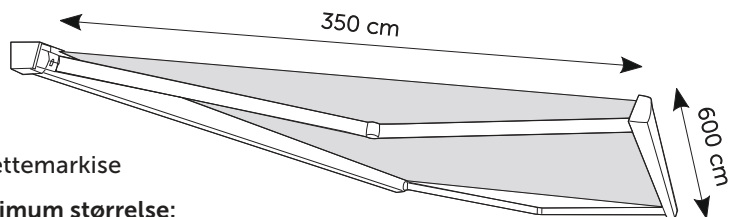

Terrassemarkise

Delta

Utrolig elegant kassettemarkise i kubistisk design. Her får man noget helt særligt.

- Giver solafskærmning til ex terrasse, altan, butiksfacade og veranda.
- Stort dugareal på op til 600 x 350 cm.
- Bredt farveudvalg indenfor dug og kassette.
- Kassetten yder god beskyttelse af dug og arme mod vind, sne, regn og støv.
- Mulighed for LED-lys i arme.

**5 ÅRS
GARANTI**

04.03.2024

kirsch™

DELTA – Produktbeskrivelse

Type:
Kassettemarkise

Maksimum størrelse:
600 x 350 cm

Funktion: Elektrisk

Muligt tilvalg: LED-belysning

Markisens hældning

Montering på væg

Montering på væg

Topmontering i loft

Topmontering i loft

DELTA – minimum bredde

Luxline 400

Armen LED-lighting