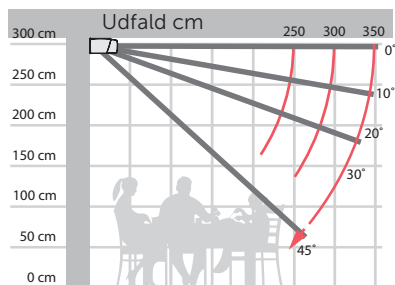

**5 ÅRS
GARANTI**

04.03.2024

kirsch™

DELTA – Produktbeskrivelse

Type:
Kassettemarkise

Maksimum størrelse:
600 x 350 cm

Funktion: Elektrisk

Muligt tilvalg: LED-belysning

Markisens hældning

Montering på væg

Montering på væg

Topmontering i loft

Topmontering i loft

DELTA – minimum bredde

Luxline 400

Armen LED-lighting