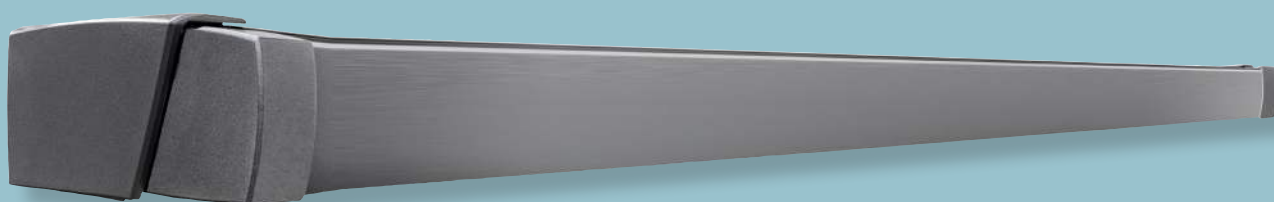

Terrassemarkise

Delta

Utrolig elegant kassettemarkise i kubistisk design. Her får man noget helt særligt.

- Giver solafskærmning til ex terrasse, altan, butiksfacade og veranda.
- Stort dugareal på op til 600 x 350 cm.
- Bredt farveudvalg indenfor dug og kassette.
- Kassetten yder god beskyttelse af dug og arme mod vind, sne, regn og støv.
- Mulighed for LED-lys i arme.

**5 ÅRS
GARANTI**

04.03.2024

kirsch™

DELTA – Produktbeskrivelse

Type:
Kassettemarkise

Maksimum størrelse:
600 x 350 cm

Funktion: Elektrisk

Muligt tilvalg: LED-belysning

Markisens hældning

Montering på væg

Montering på væg

Topmontering i loft

Topmontering i loft

DELTA – minimum bredde

Luxline 400

Armen LED-lighting