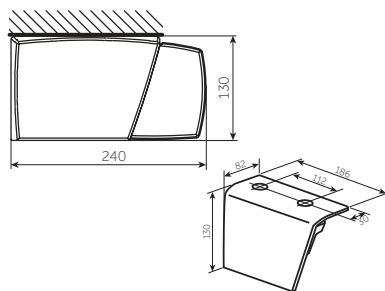

**5 ÅRS
GARANTI**

04.03.2024

kirsch™

DELTA – Produktbeskrivelse

Type:
Kassettemarkise

Maksimum størrelse:
600 x 350 cm

Funktion: Elektrisk

Muligt tilvalg: LED-belysning

Markisens hældning

Montering på væg

Montering på væg

Topmontering i loft

Topmontering i loft

DELTA – minimum bredde

Luxline 400

Armen LED-lighting